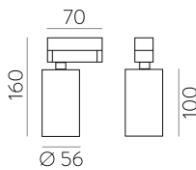

Zoom

T37640B

LED GU10 1x8W

IMÁGENES / IMAGES / IMAGES

TIPO	TYPE	TYPE
Track light	Track light	Track light
ACABADO	FINISH	FINITION
Blanco Texturado	Textured White	Blanc Texturé
MATERIAL	MATERIAL	MATIÈRE
Aluminio/Polycarbonato aluminium/Polycarbonat aluminium/Polycarbonat		
DETALLES	DETAILS	DÉTAILS

MEDIDAS / MEASURES

	Length (mm)	Width (mm)	Height (mm)		Gross (Kg)	Net (Kg)
Box 1	85	70	175	Weight 1	0,20	0,16
Box 2	0	0	0	Weight 2	0,00	0,00