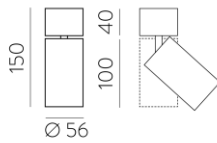

Zoom

F37640B

LED GU10 1x8W

IMÁGENES / IMAGES / IMAGES

TIPO	TYPE	TYPE
Foco	Spotlight	Spot
ACABADO	FINISH	FINITION
Blanco Texturado	Textured White	Blanc Texturé
MATERIAL	MATERIAL	MATIÈRE
Aluminio/Polycarbonato	aluminium/Polycarbonat	luminium/Polycarbonat
DETALLES	DETAILS	DÉTAILS

DETALLES / DETAILS / DÉTAILS

MEDIDAS / MEASURES

	Length (mm)	Width (mm)	Height (mm)		Gross (Kg)	Net (Kg)
Box 1	70	70	165	Weight 1	0,27	0,23
Box 2	0	0	0	Weight 2	0,00	0,00