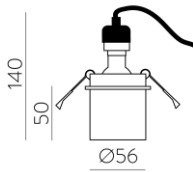

## IMÁGENES / IMAGES / IMAGES

Max. 58 mm

Ø64

TIPO	TYPE	TYPE
Empotrable	Recessed	Encastré
ACABADO	FINISH	FINITION
Negro Texturado	Textured Black	Noir Texturé
MATERIAL	MATERIAL	MATIÈRE
Aluminio	Aluminium	Aluminium
DETALLES	DETAILS	DÉTAILS

## MEDIDAS / MEASURES

	Length (mm)	Width (mm)	Height (mm)		Gross (Kg)	Net (Kg)
Box 1	100	90	80	Weight 1	0,16	0,13
Box 2	0	0	0	Weight 2	0,00	0,00