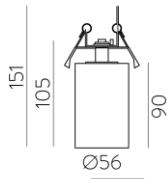

## IMÁGENES / IMAGES / IMAGES

TIPO	TYPE	TYPE
Empotrable	Recessed	Encastré
ACABADO	FINISH	FINITION
Negro Texturado	Textured Black	Noir Texturé
MATERIAL	MATERIAL	MATIÈRE
Aluminio/Polycarbonato aluminium/Polycarbonat aluminium/Polycarbonat		
DETALLES	DETAILS	DÉTAILS

## MEDIDAS / MEASURES

	Length (mm)	Width (mm)	Height (mm)	KG	Gross (Kg)	Net (Kg)
Box 1	165	85	70	Weight 1	0,30	0,26
Box 2	0	0	0	Weight 2	0,00	0,00