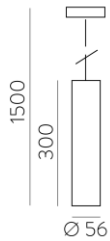

Zoom

C37640N

LED GU10 1x8W

IMÁGENES / IMAGES / IMAGES

TIPO	TYPE	TYPE
Colgante	Pendant lamp	Suspension
ACABADO	FINISH	FINITION
Negro Texturado	Textured Black	Noir Texturé
MATERIAL	MATERIAL	MATIÈRE
Aluminio	Aluminium	Aluminium
DETALLES	DETAILS	DÉTAILS

MEDIDAS / MEASURES

	Length (mm)	Width (mm)	Height (mm)		Gross (Kg)	Net (Kg)
Box 1	85	85	375	Weight 1	0,65	0,57
Box 2	0	0	0	Weight 2	0,00	0,00