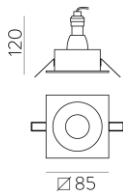

Velt

P36781B

LED GU10 1x8W

IMÁGENES / IMAGES / IMAGES

TIPO	TYPE	TYPE
Empotrable	Recessed	Encastré
ACABADO	FINISH	FINITION
Blanco	White	Blanc
MATERIAL	MATERIAL	MATIÈRE
minio/Hierro/Polycarbor	minium/Iron/Polycarbor	minium/Fer/ Polycarbor
DETALLES	DETAILS	DÉTAILS

MEDIDAS / MEASURES

	Length (mm)	Width (mm)	Height (mm)		Gross (Kg)	Net (Kg)
Box 1	110	110	75	Weight 1	0,24	0,21
Box 2	0	0	0	Weight 2	0,00	0,00