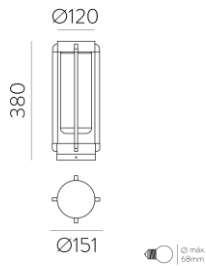

Vega

H2079080GR

LED E27 1x15W

IMÁGENES / IMAGES / IMAGES

TIPO	TYPE	TYPE
Baliza	Path Light	Borne lumineuse
ACABADO	FINISH	FINITION
Antracita Texturado	Textured Anthracite	Anthracite Texturé
MATERIAL	MATERIAL	MATIÈRE
Aluminio/Cristal	Aluminium/Glass	Aluminium/Verre
DETALLES	DETAILS	DÉTAILS

MEDIDAS / MEASURES

	Length (mm)	Width (mm)	Height (mm)		Gross (Kg)	Net (Kg)
Box 1	190	190	500	Weight 1	2,40	2,14
Box 2	0	0	0	Weight 2	0,00	0,00