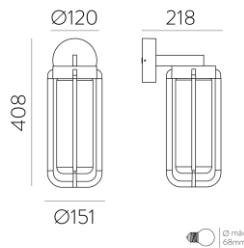

Vega

A2079080GR

LED E27 1x15W

IMÁGENES / IMAGES / IMAGES

TIPO	TYPE	TYPE
Aplicue	Wall Lamp	Applique
ACABADO	FINISH	FINITION
Antracita Texturado	Textured Anthracite	Anthracite Texturé
MATERIAL	MATERIAL	MATIÈRE
Aluminio/Cristal	Aluminium/Glass	Aluminium/Verre
DETALLES	DETAILS	DÉTAILS

MEDIDAS / MEASURES

	Length (mm)	Width (mm)	Height (mm)		Gross (Kg)	Net (Kg)
Box 1	270	215	510	Weight 1	2,46	2,11
Box 2	0	0	0	Weight 2	0,00	0,00