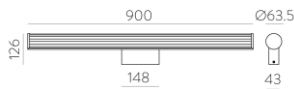

Sara

A3991170C

LED 1x22W 2050lm

IMÁGENES / IMAGES / IMAGES

TIPO	TYPE	TYPE
Aplicue	Wall Lamp	Applique
ACABADO	FINISH	FINITION
Opal/Cromo	Opal/Chrome	Opal/Chrome
MATERIAL	MATERIAL	MATIÈRE
Aluminio/Hierro/PMMA	Aluminium/Iron/PMMA	Aluminium/Fer/PMMA
DETALLES	DETAILS	DÉTAILS

DETALLES / DETAILS / DÉTAILS

MEDIDAS / MEASURES

	Length (mm)	Width (mm)	Height (mm)	KG	Gross (Kg)	Net (Kg)
	0	0	0	Weight 1	1,35	1,35
	0	0	0	Weight 2	0,00	0,00