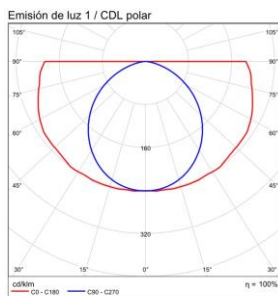

Sara

A3991170C

LED 1x22W 2050lm

IMÁGENES / IMAGES / IMAGES

TIPO	TYPE	TYPE
Aplicue	Wall Lamp	Applique
ACABADO	FINISH	FINITION
Opal/Cromo	Opal/Chrome	Opal/Chrome
MATERIAL	MATERIAL	MATIÈRE
Aluminio/Hierro/PMMA	Aluminium/Iron/PMMA	Aluminium/Fer/PMMA
DETALLES	DETAILS	DÉTAILS

DETALLES / DETAILS / DÉTAILS

MEDIDAS / MEASURES

	Length (mm)	Width (mm)	Height (mm)	KG	Gross (Kg)	Net (Kg)
	0	0	0	Weight 1	1,35	1,35
	0	0	0	Weight 2	0,00	0,00