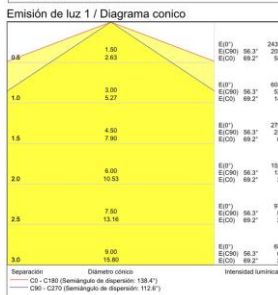

Sara

A3991170C

LED 1x22W 2050lm

IMÁGENES / IMAGES / IMAGES

TIPO	TYPE	TYPE
Aplicue	Wall Lamp	Applique
ACABADO	FINISH	FINITION
Opal/Cromo	Opal/Chrome	Opal/Chrome
MATERIAL	MATERIAL	MATIÈRE
Aluminio/Hierro/PMMA	Aluminium/Iron/PMMA	Aluminium/Fer/PMMA
DETALLES	DETAILS	DÉTAILS

DETALLES / DETAILS / DÉTAILS

MEDIDAS / MEASURES

	Length (mm)	Width (mm)	Height (mm)	KG	Gross (Kg)	Net (Kg)
	0	0	0	Weight 1	1,35	1,35
	0	0	0	Weight 2	0,00	0,00