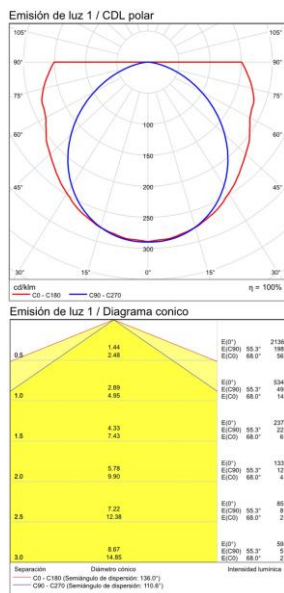

Sara

A3991070C

LED 1x19W 1780lm

IMÁGENES / IMAGES / IMAGES

TIPO	TYPE	TYPE
Aplicue	Wall Lamp	Applique
ACABADO	FINISH	FINITION
Opal/Cromo	Opal/Chrome	Opal/Chrome
MATERIAL	MATERIAL	MATIÈRE
Aluminio/Hierro/PMMA	Aluminium/Iron/PMMA	Aluminium/Fer/PMMA
DETALLES	DETAILS	DÉTAILS

DETALLES / DETAILS / DÉTAILS

MEDIDAS / MEASURES

	Length (mm)	Width (mm)	Height (mm)	KG	Gross (Kg)	Net (Kg)
	0	0	0	Weight 1	1,35	1,35
	0	0	0	Weight 2	0,00	0,00