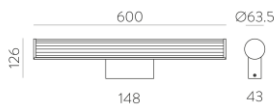

Sara

A3991070C

LED 1x19W 1780lm

IMÁGENES / IMAGES / IMAGES

TIPO	TYPE	TYPE
Aplicue	Wall Lamp	Applique
ACABADO	FINISH	FINITION
Opal/Cromo	Opal/Chrome	Opal/Chrome
MATERIAL	MATERIAL	MATIÈRE
Aluminio/Hierro/PMMA	Aluminium/Iron/PMMA	Aluminium/Fer/PMMA
DETALLES	DETAILS	DÉTAILS

DETALLES / DETAILS / DÉTAILS

MEDIDAS / MEASURES

	Length (mm)	Width (mm)	Height (mm)	KG	Gross (Kg)	Net (Kg)
	0	0	0	Weight 1	1,35	1,35
	0	0	0	Weight 2	0,00	0,00