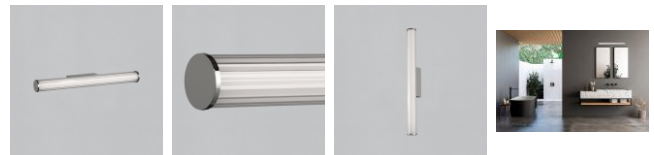

Sara

A3991070C

LED 1x19W 1780lm

IMÁGENES / IMAGES / IMAGES

TIPO	TYPE	TYPE
Aplicue	Wall Lamp	Applique
ACABADO	FINISH	FINITION
Opal/Cromo	Opal/Chrome	Opal/Chrome
MATERIAL	MATERIAL	MATIÈRE
Aluminio/Hierro/PMMA	Aluminium/Iron/PMMA	Aluminium/Fer/PMMA
DETALLES	DETAILS	DÉTAILS