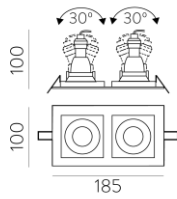

San

P36792B

LED GU10 2x8W

IMÁGENES / IMAGES / IMAGES

TIPO	TYPE	TYPE
Empotrable	Recessed	Encastré
ACABADO	FINISH	FINITION
Blanco	White	Blanc
MATERIAL	MATERIAL	MATIÈRE
Aluminio/Hierro	Aluminium/Iron	Aluminium/Fer
DETALLES	DETAILS	DÉTAILS

MEDIDAS / MEASURES

	Length (mm)	Width (mm)	Height (mm)		Gross (Kg)	Net (Kg)
Box 1	195	120	65	Weight 1	0,42	0,37
Box 2	0	0	0	Weight 2	0,00	0,00