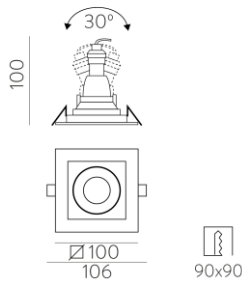

San

P36791B

LED GU10 1x8W

IMÁGENES / IMAGES / IMAGES

TIPO	TYPE	TYPE
Empotrable	Recessed	Encastré
ACABADO	FINISH	FINITION
Blanco	White	Blanc
MATERIAL	MATERIAL	MATIÈRE
Aluminio/Hierro	Aluminium/Iron	Aluminium/Fer
DETALLES	DETAILS	DÉTAILS

MEDIDAS / MEASURES

	Length (mm)	Width (mm)	Height (mm)	 KG	Gross (Kg)	Net (Kg)
Box 1	115	110	70	Weight 1	0,24	0,20
Box 2	0	0	0	Weight 2	0,00	0,00