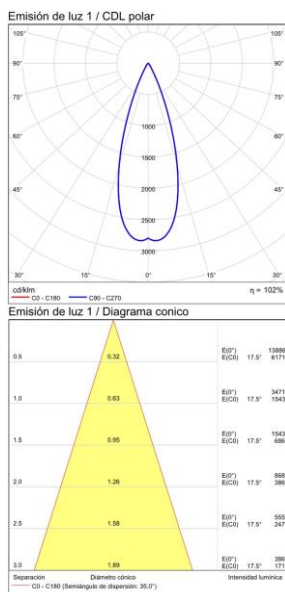

## MEDIDAS / MEASURES

	Length (mm)	Width (mm)	Height (mm)	KG	Gross (Kg)	Net (Kg)
	65	65	190	Weight 1	0,45	0,42
	0	0	0	Weight 2	0,00	0,00