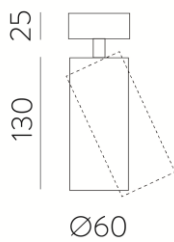

IMÁGENES / IMAGES / IMAGES

TIPO	TYPE	TYPE
Foco	Spotlight	Spot
ACABADO	FINISH	FINITION
Negro Texturado	Textured Black	Noir Texturé
MATERIAL	MATERIAL	MATIÈRE
Aluminio	Aluminium	Aluminium
DETALLES	DETAILS	DÉTAILS