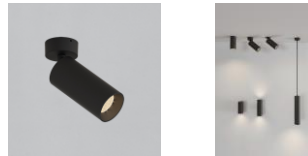

# Pipe

**F3986000N**

LED COB 1x12W 3000K 1240lm

## IMÁGENES / IMAGES / IMAGES

TIPO	TYPE	TYPE
Foco	Spotlight	Spot
ACABADO	FINISH	FINITION
Negro Texturado	Textured Black	Noir Texturé
MATERIAL	MATERIAL	MATIÈRE
Aluminio	Aluminium	Aluminium
DETALLES	DETAILS	DÉTAILS