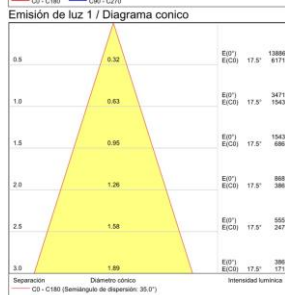

Pipe

E3986000N

LED COB 1x12W 3000K 1240lm

IMÁGENES / IMAGES / IMAGES

| TIPO | TYPE | TYPE |
|-----------------|----------------|--------------|
| Empotrable | Recessed | Encastré |
| ACABADO | FINISH | FINITION |
| Negro Texturado | Textured Black | Noir Texturé |
| MATERIAL | MATERIAL | MATIÈRE |
| Aluminio | Aluminium | Aluminium |
| DETALLES | DETAILS | DÉTAILS |

DETALLES / DETAILS / DÉTAILS

LED

MEDIDAS / MEASURES

| | Length (mm) | Width (mm) | Height (mm) | KG | Gross (Kg) | Net (Kg) |
|--|-------------|------------|-------------|----------|------------|----------|
| | 65 | 65 | 200 | Weight 1 | 0,45 | 0,42 |
| | 0 | 0 | 0 | Weight 2 | 0,00 | 0,00 |