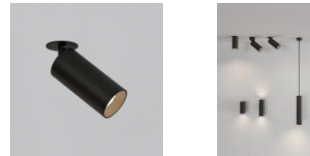

Pipe

E3986000N

LED COB 1x12W 3000K 1240lm

IMÁGENES / IMAGES / IMAGES

| TIPO | TYPE | TYPE |
|-----------------|----------------|--------------|
| Empotrable | Recessed | Encastré |
| ACABADO | FINISH | FINITION |
| Negro Texturado | Textured Black | Noir Texturé |
| MATERIAL | MATERIAL | MATIÈRE |
| Aluminio | Aluminium | Aluminium |
| DETALLES | DETAILS | DÉTAILS |