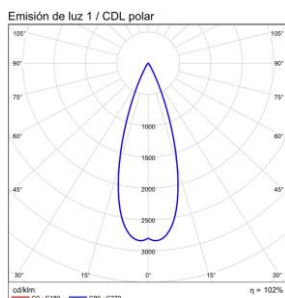

Pipe

E3986000N

LED COB 1x12W 3000K 1240lm

IMÁGENES / IMAGES / IMAGES

| TIPO | TYPE | TYPE |
|-----------------|----------------|--------------|
| Empotrable | Recessed | Encastré |
| ACABADO | FINISH | FINITION |
| Negro Texturado | Textured Black | Noir Texturé |
| MATERIAL | MATERIAL | MATIÈRE |
| Aluminio | Aluminium | Aluminium |
| DETALLES | DETAILS | DÉTAILS |

DETALLES / DETAILS / DÉTAILS

LED

MEDIDAS / MEASURES

| | Length (mm) | Width (mm) | Height (mm) | KG | Gross (Kg) | Net (Kg) |
|--|-------------|------------|-------------|----------|------------|----------|
| | 65 | 65 | 200 | Weight 1 | 0,45 | 0,42 |
| | 0 | 0 | 0 | Weight 2 | 0,00 | 0,00 |