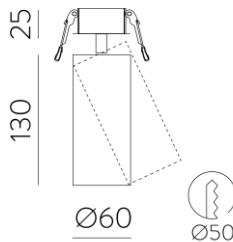

Pipe

E3986000N

LED COB 1x12W 3000K 1240lm

IMÁGENES / IMAGES / IMAGES

| TIPO | TYPE | TYPE |
|-----------------|----------------|--------------|
| Empotrable | Recessed | Encastré |
| ACABADO | FINISH | FINITION |
| Negro Texturado | Textured Black | Noir Texturé |
| MATERIAL | MATERIAL | MATIÈRE |
| Aluminio | Aluminium | Aluminium |
| DETALLES | DETAILS | DÉTAILS |

DETALLES / DETAILS / DÉTAILS

LED

MEDIDAS / MEASURES

| | Length (mm) | Width (mm) | Height (mm) | KG | Gross (Kg) | Net (Kg) |
|--|-------------|------------|-------------|----------|------------|----------|
| | 65 | 65 | 200 | Weight 1 | 0,45 | 0,42 |
| | 0 | 0 | 0 | Weight 2 | 0,00 | 0,00 |