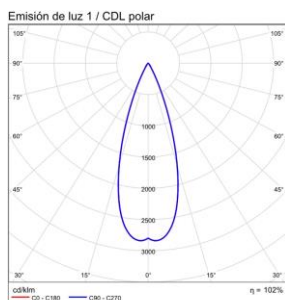

Pipe

C3986000B

LED COB 1x12W 3000K 1240lm

IMÁGENES / IMAGES / IMAGES

TIPO	TYPE	TYPE
Colgante	Pendant lamp	Suspension
ACABADO	FINISH	FINITION
Blanco Texturado	Textured White	Blanc Texturé
MATERIAL	MATERIAL	MATIÈRE
Aluminio	Aluminium	Aluminium
DETALLES	DETAILS	DÉTAILS

DETALLES / DETAILS / DÉTAILS

LED

MEDIDAS / MEASURES

	Length (mm)	Width (mm)	Height (mm)	KG	Gross (Kg)	Net (Kg)
	70	70	390	Weight 1	0,97	0,90
	0	0	0	Weight 2	0,00	0,00