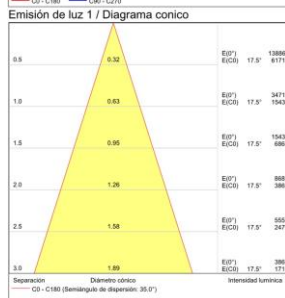

TIPO	TYPE	TYPE
Colgante	Pendant lamp	Suspension
ACABADO	FINISH	FINITION
Blanco Texturado	Textured White	Blanc Texturé
MATERIAL	MATERIAL	MATIÈRE
Aluminio	Aluminium	Aluminium
DETALLES	DETAILS	DÉTAILS

DETALLES / DETAILS / DÉTAILS

LED

MEDIDAS / MEASURES

	Length (mm)	Width (mm)	Height (mm)	KG	Gross (Kg)	Net (Kg)
	70	70	390	Weight 1	0,97	0,90
	0	0	0	Weight 2	0,00	0,00