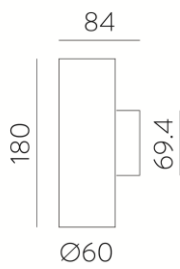

Pipe

A3986100B

LED COB 2x6W 3000K 1240lm

IMÁGENES / IMAGES / IMAGES

TIPO	TYPE	TYPE
Aplicue	Wall Lamp	Applique
ACABADO	FINISH	FINITION
Blanco Texturado	Textured White	Blanc Texturé
MATERIAL	MATERIAL	MATIÈRE
Aluminio	Aluminium	Aluminium
DETALLES	DETAILS	DÉTAILS

DETALLES / DETAILS / DÉTAILS

MEDIDAS / MEASURES

	Length (mm)	Width (mm)	Height (mm)	KG	Gross (Kg)	Net (Kg)
	90	65	193	Weight 1	0,63	0,59
	0	0	0	Weight 2	0,00	0,00