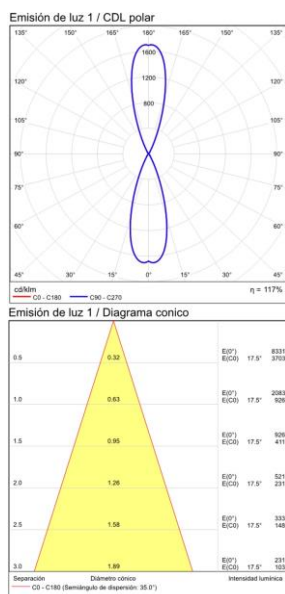

Pipe

A3986100B

LED COB 2x6W 3000K 1240lm

IMÁGENES / IMAGES / IMAGES

TIPO	TYPE	TYPE
Aplicue	Wall Lamp	Applique
ACABADO	FINISH	FINITION
Blanco Texturado	Textured White	Blanc Texturé
MATERIAL	MATERIAL	MATIÈRE
Aluminio	Aluminium	Aluminium
DETALLES	DETAILS	DÉTAILS

DETALLES / DETAILS / DÉTAILS

MEDIDAS / MEASURES

	Length (mm)	Width (mm)	Height (mm)	KG	Gross (Kg)	Net (Kg)
	90	65	193	Weight 1	0,63	0,59
	0	0	0	Weight 2	0,00	0,00