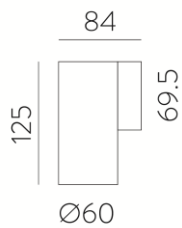

IMÁGENES / IMAGES / IMAGES

TIPO	TYPE	TYPE
Aplicue	Wall Lamp	Applique
ACABADO	FINISH	FINITION
Blanco Texturado	Textured White	Blanc Texturé
MATERIAL	MATERIAL	MATIÈRE
Aluminio	Aluminium	Aluminium
DETALLES	DETAILS	DÉTAILS