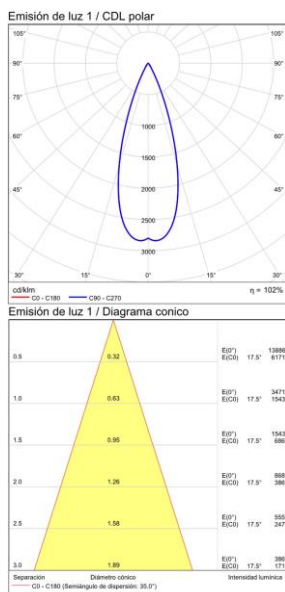

## MEDIDAS / MEASURES

	Length (mm)	Width (mm)	Height (mm)	KG	Gross (Kg)	Net (Kg)
	90	65	140	Weight 1	0,42	0,39
	0	0	0	Weight 2	0,00	0,00