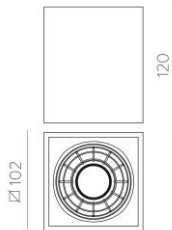

Perseo

P2077000GR

LED 1x9W 3000K 815lm

IMÁGENES / IMAGES / IMAGES

TIPO	TYPE	TYPE
Plafón	Ceiling lamp	Plafonnier
ACABADO	FINISH	FINITION
Gris Cemento	Cement Grey	Gris Ciment
MATERIAL	MATERIAL	MATIÈRE
Cemento	Cement	Ciment grès
DETALLES	DETAILS	DÉTAILS

DETALLES / DETAILS / DÉTAILS

LED

MEDIDAS / MEASURES

	Length (mm)	Width (mm)	Height (mm)	KG	Gross (Kg)	Net (Kg)
	175	170	180	Weight 1	1,60	1,50
	0	0	0	Weight 2	0,00	0,00