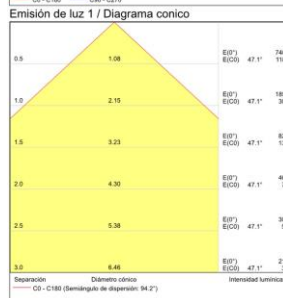

Perseo

P2077000GR

LED 1x9W 3000K 815lm

IMÁGENES / IMAGES / IMAGES

TIPO	TYPE	TYPE
Plafón	Ceiling lamp	Plafonnier
ACABADO	FINISH	FINITION
Gris Cemento	Cement Grey	Gris Ciment
MATERIAL	MATERIAL	MATIÈRE
Cemento	Cement	Ciment grès
DETALLES	DETAILS	DÉTAILS

DETALLES / DETAILS / DÉTAILS

LED

MEDIDAS / MEASURES

	Length (mm)	Width (mm)	Height (mm)	KG	Gross (Kg)	Net (Kg)
	175	170	180	Weight 1	1,60	1,50
	0	0	0	Weight 2	0,00	0,00