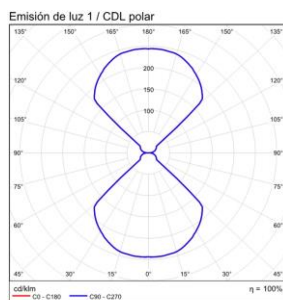

Perseo

P2077000GR

LED 1x9W 3000K 815lm

IMÁGENES / IMAGES / IMAGES

TIPO	TYPE	TYPE
Plafón	Ceiling lamp	Plafonnier
ACABADO	FINISH	FINITION
Gris Cemento	Cement Grey	Gris Ciment
MATERIAL	MATERIAL	MATIÈRE
Cemento	Cement	Ciment grès
DETALLES	DETAILS	DÉTAILS

DETALLES / DETAILS / DÉTAILS

LED

MEDIDAS / MEASURES

	Length (mm)	Width (mm)	Height (mm)	KG	Gross (Kg)	Net (Kg)
	175	170	180	Weight 1	1,60	1,50
	0	0	0	Weight 2	0,00	0,00