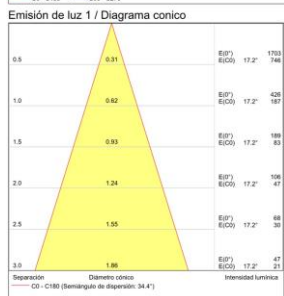

### MEDIDAS / MEASURES

	Length (mm)	Width (mm)	Height (mm)	KG	Gross (Kg)	Net (Kg)
	550	220	215	Weight 1	13,96	13,64
	0	0	0	Weight 2	0,00	0,00