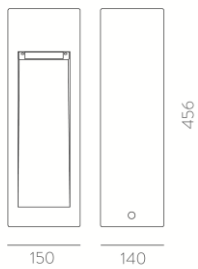

Perseo

H2077000GR

LED 1x9W 3000K 810lm

IMÁGENES / IMAGES / IMAGES

TIPO	TYPE	TYPE
Baliza	Path Light	Borne lumineuse
ACABADO	FINISH	FINITION
Gris Cemento	Cement Grey	Gris Ciment
MATERIAL	MATERIAL	MATIÈRE
Cemento	Cement	Ciment grès
DETALLES	DETAILS	DÉTAILS