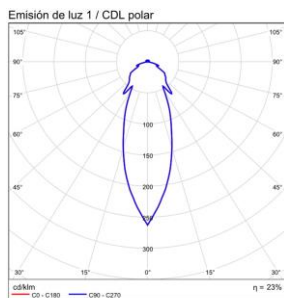

### MEDIDAS / MEASURES

	Length (mm)	Width (mm)	Height (mm)	KG	Gross (Kg)	Net (Kg)
	550	220	215	Weight 1	13,96	13,64
	0	0	0	Weight 2	0,00	0,00