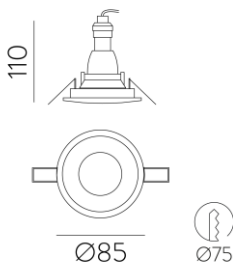

Nork

P36771B

LED GU10 1x8W

IMÁGENES / IMAGES / IMAGES

TIPO	TYPE	TYPE
Empotrable	Recessed	Encastré
ACABADO	FINISH	FINITION
Blanco	White	Blanc
MATERIAL	MATERIAL	MATIÈRE
minio/Hierro/Polycarbor	minium/Iron/Polycarbor	minium/Fer/ Polycarbor
DETALLES	DETAILS	DÉTAILS

MEDIDAS / MEASURES

	Length (mm)	Width (mm)	Height (mm)		Gross (Kg)	Net (Kg)
Box 1	110	110	75	Weight 1	0,23	0,19
Box 2	0	0	0	Weight 2	0,00	0,00