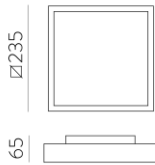

Nexus

P2083100GR

LED 1x14W 3000K 1060lm

IMÁGENES / IMAGES / IMAGES

| TIPO | TYPE | TYPE |
|------------------------|-----------------------|-----------------------|
| Plafón | Ceiling lamp | Plafonnier |
| ACABADO | FINISH | FINITION |
| Antracita Texturado | Textured Anthracite | Anthracite Texturé |
| MATERIAL | MATERIAL | MATIÈRE |
| Aluminio/ Policarbonat | luminium/ Polycarbona | luminium/ Polycarbona |
| DETALLES | DETAILS | DÉTAILS |

DETALLES / DETAILS / DÉTAILS

MEDIDAS / MEASURES

| | Length (mm) | Width (mm) | Height (mm) | | Gross (Kg) | Net (Kg) |
|-------|-------------|------------|-------------|----------|------------|----------|
| Box 1 | 240 | 75 | 245 | Weight 1 | 2,00 | 1,89 |
| Box 2 | 0 | 0 | 0 | Weight 2 | 0,00 | 0,00 |