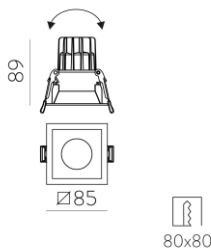

Move

E3984191B

LED COB 1x12W 2700K 1160lm

IMÁGENES / IMAGES / IMAGES

TIPO	TYPE	TYPE
Empotrable	Recessed	Encastré
ACABADO	FINISH	FINITION
Blanco Texturado	Textured White	Blanc Texturé
MATERIAL	MATERIAL	MATIÈRE
Aluminio/Polycarbonato aluminium/Polycarbonat aluminium/Polycarbonat		
DETALLES	DETAILS	DÉTAILS
MULTI-PACK	MULTI-PACK	MULTI-PACK

DETALLES / DETAILS / DÉTAILS

MEDIDAS / MEASURES

	Length (mm)	Width (mm)	Height (mm)	KG	Gross (Kg)	Net (Kg)
	95	80	110	Weight 1	0,30	0,26
	110	90	50	Weight 2	0,07	0,05