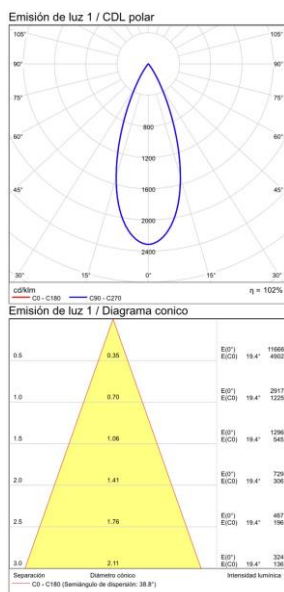

Move

E3984191B

LED COB 1x12W 2700K 1160lm

IMÁGENES / IMAGES / IMAGES

TIPO	TYPE	TYPE
Empotrable	Recessed	Encastré
ACABADO	FINISH	FINITION
Blanco Texturado	Textured White	Blanc Texturé
MATERIAL	MATERIAL	MATIÈRE
Aluminio/Polycarbonato aluminium/Polycarbonat aluminium/Polycarbonat		
DETALLES	DETAILS	DÉTAILS
MULTI-PACK	MULTI-PACK	MULTI-PACK

DETALLES / DETAILS / DÉTAILS

MEDIDAS / MEASURES

	Length (mm)	Width (mm)	Height (mm)	KG	Gross (Kg)	Net (Kg)
	95	80	110	Weight 1	0,30	0,26
	110	90	50	Weight 2	0,07	0,05