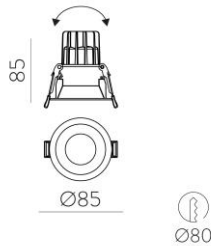

Move

E3984190N

LED COB 1x12W 2700K 1160lm

IMÁGENES / IMAGES / IMAGES

TIPO	TYPE	TYPE
Empotrable	Recessed	Encastré
ACABADO	FINISH	FINITION
Negro Texturado	Textured Black	Noir Texturé
MATERIAL	MATERIAL	MATIÈRE
Aluminio/Polycarbonato aluminium/Polycarbonat aluminium/Polycarbonat		
DETALLES	DETAILS	DÉTAILS
MULTI-PACK	MULTI-PACK	MULTI-PACK

DETALLES / DETAILS / DÉTAILS

MEDIDAS / MEASURES

	Length (mm)	Width (mm)	Height (mm)	KG	Gross (Kg)	Net (Kg)
	95	80	110	Weight 1	0,30	0,26
	110	90	50	Weight 2	0,07	0,05