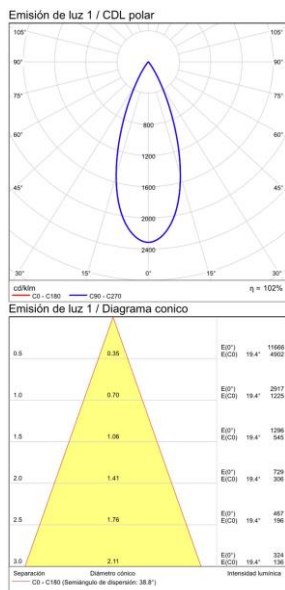

Move

E3984190N

LED COB 1x12W 2700K 1160lm

IMÁGENES / IMAGES / IMAGES

TIPO	TYPE	TYPE
Empotrable	Recessed	Encastré
ACABADO	FINISH	FINITION
Negro Texturado	Textured Black	Noir Texturé
MATERIAL	MATERIAL	MATIÈRE
Aluminio/Polycarbonato aluminium/Polycarbonat aluminium/Polycarbonat		
DETALLES	DETAILS	DÉTAILS
MULTI-PACK	MULTI-PACK	MULTI-PACK

DETALLES / DETAILS / DÉTAILS

MEDIDAS / MEASURES

	Length (mm)	Width (mm)	Height (mm)	KG	Gross (Kg)	Net (Kg)
	95	80	110	Weight 1	0,30	0,26
	110	90	50	Weight 2	0,07	0,05