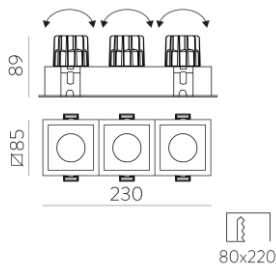

Move

E3984103B

LED COB 3x12W 3000K 3780lm

IMÁGENES / IMAGES / IMAGES

TIPO	TYPE	TYPE
Empotrable	Recessed	Encastré
ACABADO	FINISH	FINITION
Blanco Texturado	Textured White	Blanc Texturé
MATERIAL	MATERIAL	MATIÈRE
Aluminio/Polycarbonato aluminium/Polycarbonat aluminium/Polycarbonat		
DETALLES	DETAILS	DÉTAILS
MULTI-PACK	MULTI-PACK	MULTI-PACK

DETALLES / DETAILS / DÉTAILS

MEDIDAS / MEASURES

	Length (mm)	Width (mm)	Height (mm)	KG	Gross (Kg)	Net (Kg)
Box 1	95	240	110	Weight 1	0,88	0,82
Box 2	240	110	50	Weight 2	0,38	0,33