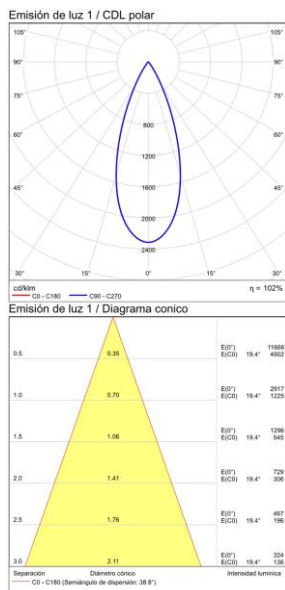

Move

E3984103B

LED COB 3x12W 3000K 3780lm

IMÁGENES / IMAGES / IMAGES

TIPO	TYPE	TYPE
Empotrable	Recessed	Encastré
ACABADO	FINISH	FINITION
Blanco Texturado	Textured White	Blanc Texturé
MATERIAL	MATERIAL	MATIÈRE
Aluminio/Polycarbonato aluminium/Polycarbonat aluminium/Polycarbonat		
DETALLES	DETAILS	DÉTAILS
MULTI-PACK	MULTI-PACK	MULTI-PACK

DETALLES / DETAILS / DÉTAILS

MEDIDAS / MEASURES

	Length (mm)	Width (mm)	Height (mm)	KG	Gross (Kg)	Net (Kg)
Box 1	95	240	110	Weight 1	0,88	0,82
Box 2	240	110	50	Weight 2	0,38	0,33