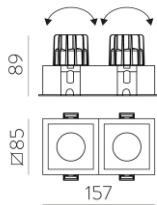

## IMÁGENES / IMAGES / IMAGES

80x150

TIPO	TYPE	TYPE
Empotrable	Recessed	Encastré
ACABADO	FINISH	FINITION
Blanco Texturado	Textured White	Blanc Texturé
MATERIAL	MATERIAL	MATIÈRE
Aluminio/Polycarbonato	aluminium/Polycarbonat	aluminium/Polycarbonat
DETALLES	DETAILS	DÉTAILS
MULTI-PACK	MULTI-PACK	MULTI-PACK

## MEDIDAS / MEASURES

	Length (mm)	Width (mm)	Height (mm)	KG	Gross (Kg)	Net (Kg)
Box 1	95	160	110	Weight 1	0,59	0,54
Box 2	170	105	50	Weight 2	0,28	0,24