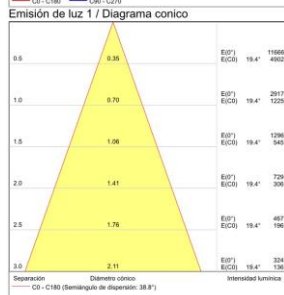

## IMÁGENES / IMAGES / IMAGES

80x150

TIPO	TYPE	TYPE
Empotrable	Recessed	Encastré
ACABADO	FINISH	FINITION
Blanco Texturado	Textured White	Blanc Texturé
MATERIAL	MATERIAL	MATIÈRE
Aluminio/Polycarbonato	aluminium/Polycarbonat	aluminium/Polycarbonat
DETALLES	DETAILS	DÉTAILS
MULTI-PACK	MULTI-PACK	MULTI-PACK

## MEDIDAS / MEASURES

	Length (mm)	Width (mm)	Height (mm)	KG	Gross (Kg)	Net (Kg)
Box 1	95	160	110	Weight 1	0,59	0,54
Box 2	170	105	50	Weight 2	0,28	0,24