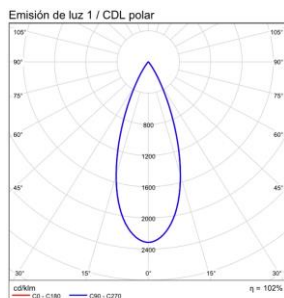

## IMÁGENES / IMAGES / IMAGES

80x150

TIPO	TYPE	TYPE
Empotrable	Recessed	Encastré
ACABADO	FINISH	FINITION
Blanco Texturado	Textured White	Blanc Texturé
MATERIAL	MATERIAL	MATIÈRE
Aluminio/Polycarbonato	aluminium/Polycarbonat	aluminium/Polycarbonat
DETALLES	DETAILS	DÉTAILS
MULTI-PACK	MULTI-PACK	MULTI-PACK