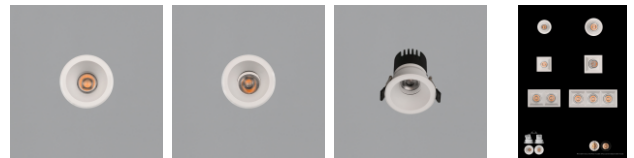

# Move

**E3984090B**

LED COB 1x5W 2700K 380lm

## IMÁGENES / IMAGES / IMAGES

TIPO	TYPE	TYPE
Empotrable	Recessed	Encastré
ACABADO	FINISH	FINITION
Blanco Texturado	Textured White	Blanc Texturé
MATERIAL	MATERIAL	MATIÈRE
Aluminio/Polycarbonato	aluminium/Polycarbonat	aluminium/Polycarbonat
DETALLES	DETAILS	DÉTAILS
MULTI-PACK	MULTI-PACK	MULTI-PACK