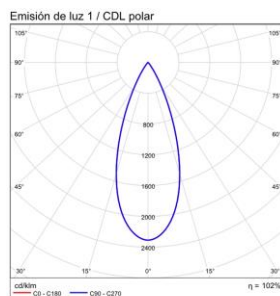

## MEDIDAS / MEASURES

	Length (mm)	Width (mm)	Height (mm)	KG	Gross (Kg)	Net (Kg)
	75	75	110	Weight 1	0,20	0,18
	85	70	40	Weight 2	0,07	0,06