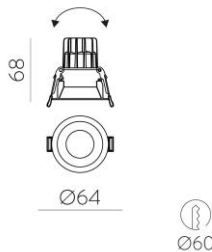

# Move

**E3984090B**

LED COB 1x5W 2700K 380lm

## IMÁGENES / IMAGES / IMAGES

TIPO	TYPE	TYPE
Empotrable	Recessed	Encastré
ACABADO	FINISH	FINITION
Blanco Texturado	Textured White	Blanc Texturé
MATERIAL	MATERIAL	MATIÈRE
Aluminio/Polycarbonato	aluminium/Polycarbonat	aluminium/Polycarbonat
DETALLES	DETAILS	DÉTAILS
MULTI-PACK	MULTI-PACK	MULTI-PACK

## MEDIDAS / MEASURES

	Length (mm)	Width (mm)	Height (mm)	KG	Gross (Kg)	Net (Kg)
	75	75	110	Weight 1	0,20	0,18
	85	70	40	Weight 2	0,07	0,06