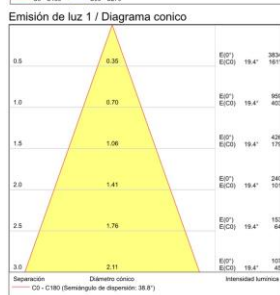

## IMÁGENES / IMAGES / IMAGES

TIPO	TYPE	TYPE
Empotrable	Recessed	Encastré
ACABADO	FINISH	FINITION
Blanco Texturado	Textured White	Blanc Texturé
MATERIAL	MATERIAL	MATIÈRE
Aluminio/Polycarbonato	aluminium/Polycarbonat	aluminium/Polycarbonat
DETALLES	DETAILS	DÉTAILS
MULTI-PACK	MULTI-PACK	MULTI-PACK

## MEDIDAS / MEASURES

	Length (mm)	Width (mm)	Height (mm)	KG	Gross (Kg)	Net (Kg)
	75	75	110	Weight 1	0,20	0,18
	85	70	40	Weight 2	0,07	0,06