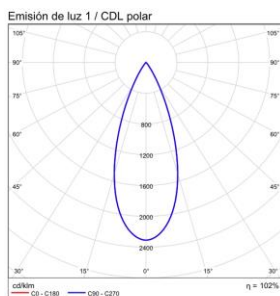

Move

E3984001N

LED COB 1x5W 3000K 415lm

IMÁGENES / IMAGES / IMAGES

TIPO	TYPE	TYPE
Empotrable	Recessed	Encastré
ACABADO	FINISH	FINITION
Negro Texturado	Textured Black	Noir Texturé
MATERIAL	MATERIAL	MATIÈRE
Aluminio/Polycarbonato aluminium/Polycarbonat aluminium/Polycarbonat		
DETALLES	DETAILS	DÉTAILS
MULTI-PACK	MULTI-PACK	MULTI-PACK

DETALLES / DETAILS / DÉTAILS

MEDIDAS / MEASURES

	Length (mm)	Width (mm)	Height (mm)	KG	Gross (Kg)	Net (Kg)
	75	75	110	Weight 1	0,20	0,18
	85	70	40	Weight 2	0,07	0,06