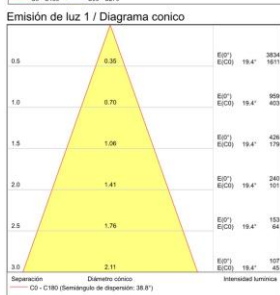

Move

E3984001N

LED COB 1x5W 3000K 415lm

IMÁGENES / IMAGES / IMAGES

TIPO	TYPE	TYPE
Empotrable	Recessed	Encastré
ACABADO	FINISH	FINITION
Negro Texturado	Textured Black	Noir Texturé
MATERIAL	MATERIAL	MATIÈRE
Aluminio/Polycarbonato aluminium/Polycarbonat aluminium/Polycarbonat		
DETALLES	DETAILS	DÉTAILS
MULTI-PACK	MULTI-PACK	MULTI-PACK

DETALLES / DETAILS / DÉTAILS

MEDIDAS / MEASURES

	Length (mm)	Width (mm)	Height (mm)	KG	Gross (Kg)	Net (Kg)
	75	75	110	Weight 1	0,20	0,18
	85	70	40	Weight 2	0,07	0,06