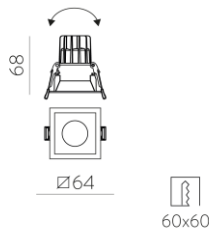

Move

E3984001N

LED COB 1x5W 3000K 415lm

IMÁGENES / IMAGES / IMAGES

TIPO	TYPE	TYPE
Empotrable	Recessed	Encastré
ACABADO	FINISH	FINITION
Negro Texturado	Textured Black	Noir Texturé
MATERIAL	MATERIAL	MATIÈRE
Aluminio/Polycarbonato aluminium/Polycarbonat aluminium/Polycarbonat		
DETALLES	DETAILS	DÉTAILS
MULTI-PACK	MULTI-PACK	MULTI-PACK

DETALLES / DETAILS / DÉTAILS

MEDIDAS / MEASURES

	Length (mm)	Width (mm)	Height (mm)	KG	Gross (Kg)	Net (Kg)
	75	75	110	Weight 1	0,20	0,18
	85	70	40	Weight 2	0,07	0,06