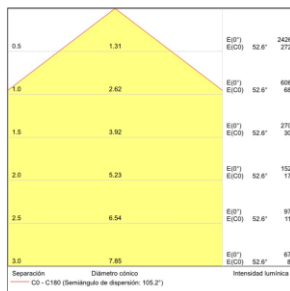

LED 1x18W 3000K 1600lm

IMÁGENES / IMAGES / IMAGES

| TIPO                      | TYPE                      | TYPE                      |
|---------------------------|---------------------------|---------------------------|
| Track light               | Track light               | Track light               |
| ACABADO                   | FINISH                    | FINITION                  |
| Negro Texturado           | Textured Black            | Noir Texturé              |
| MATERIAL                  | MATERIAL                  | MATIÈRE                   |
| Aluminio/Poliestireno/PMI | Aluminium/Polystyrene/PMI | Aluminium/Polystyrène/PMI |
| DETALLES                  | DETAILS                   | DÉTAILS                   |

DETALLES / DETAILS / DÉTAILS

LED

MEDIDAS / MEASURES

| Length (mm) | Width (mm) | Height (mm) | KG  | Gross (Kg) | Net (Kg)    |
|-------------|------------|-------------|-----|------------|-------------|
| Box 1       | 235        | 95          | 350 | Weight 1   | 1,07 / 0,92 |
| Box 2       | 0          | 0           | 0   | Weight 2   | 0,00 / 0,00 |