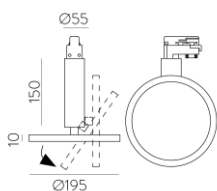

LED 1x18W 3000K 1600lm

IMÁGENES / IMAGES / IMAGES

| TIPO                      | TYPE                      | TYPE                      |
|---------------------------|---------------------------|---------------------------|
| Track light               | Track light               | Track light               |
| ACABADO                   | FINISH                    | FINITION                  |
| Negro Texturado           | Textured Black            | Noir Texturé              |
| MATERIAL                  | MATERIAL                  | MATIÈRE                   |
| Aluminio/Poliestireno/PMI | Aluminium/Polystyrene/PMI | Aluminium/Polystyrène/PMI |
| DETALLES                  | DETAILS                   | DÉTAILS                   |

DETALLES / DETAILS / DÉTAILS

LED

MEDIDAS / MEASURES

| Length (mm) | Width (mm) | Height (mm) | KG  | Gross (Kg) | Net (Kg)    |
|-------------|------------|-------------|-----|------------|-------------|
| Box 1       | 235        | 95          | 350 | Weight 1   | 1,07 / 0,92 |
| Box 2       | 0          | 0           | 0   | Weight 2   | 0,00 / 0,00 |