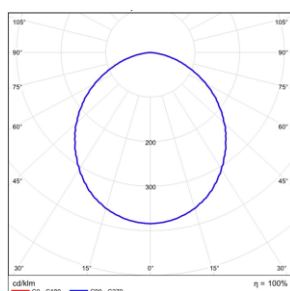

LED 1x18W 3000K 1600lm

IMÁGENES / IMAGES / IMAGES

| TIPO                      | TYPE                      | TYPE                      |
|---------------------------|---------------------------|---------------------------|
| Track light               | Track light               | Track light               |
| ACABADO                   | FINISH                    | FINITION                  |
| Negro Texturado           | Textured Black            | Noir Texturé              |
| MATERIAL                  | MATERIAL                  | MATIÈRE                   |
| Aluminio/Poliestireno/PMI | Aluminium/Polystyrene/PMI | Aluminium/Polystyrène/PMI |
| DETALLES                  | DETAILS                   | DÉTAILS                   |

DETALLES / DETAILS / DÉTAILS

LED

MEDIDAS / MEASURES

| Length (mm) | Width (mm) | Height (mm) | KG  | Gross (Kg) | Net (Kg)    |
|-------------|------------|-------------|-----|------------|-------------|
| Box 1       | 235        | 95          | 350 | Weight 1   | 1,07 / 0,92 |
| Box 2       | 0          | 0           | 0   | Weight 2   | 0,00 / 0,00 |