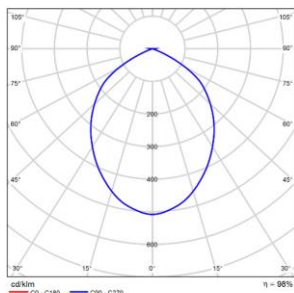

Mako

T384310N

LED COB 1x20W 3000K 1875lm

IMÁGENES / IMAGES / IMAGES

TIPO	TYPE	TYPE
Track light	Track light	Track light
ACABADO	FINISH	FINITION
Negro Texturado	Textured Black	Noir Texturé
MATERIAL	MATERIAL	MATIÈRE
Aluminio/Polycarbonato	aluminium/Polycarbonat	aluminium/Polycarbonat
DETALLES	DETAILS	DÉTAILS

DETALLES / DETAILS / DÉTAILS

Separación [m]	Dámetro del cono [m]	Intensidad luminosa [lx]
0,50	1,0	EIP1: 2376 EIC0: 494
1,0	2,0	EIP1: 588 EIC0: 101
1,5	3,0	EIP1: 255 EIC0: 45
2,0	4,0	EIP1: 142 EIC0: 28
2,5	5,0	EIP1: 51 EIC0: 16
3,0	6,0	EIP1: 33 EIC0: 11

Separación [m] Diámetro del cono [m] Intensidad luminosa [lx]
 CO - C180 C060 - C270 1° - 98%

MEDIDAS / MEASURES

	Length (mm)	Width (mm)	Height (mm)	KG	Gross (Kg)	Net (Kg)
	235	190	90	Weight 1	0,46	0,36
	0	0	0	Weight 2	0,00	0,00