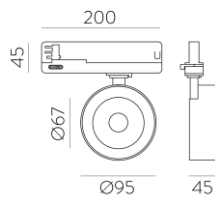

Mako

T384310N

LED COB 1x20W 3000K 1875lm

IMÁGENES / IMAGES / IMAGES

TIPO	TYPE	TYPE
Track light	Track light	Track light
ACABADO	FINISH	FINITION
Negro Texturado	Textured Black	Noir Texturé
MATERIAL	MATERIAL	MATIÈRE
Aluminio/Polycarbonato	aluminium/Polycarbonat	aluminium/Polycarbonat
DETALLES	DETAILS	DÉTAILS

DETALLES / DETAILS / DÉTAILS

Separación [m]	Dámetro del cono [m]	Intensidad luminosa [lx]
0,50	1,0	EIP1: 2376 EIC0: 494
1,0	2,0	EIP1: 588 EIC0: 101
1,5	3,0	EIP1: 255 EIC0: 45
2,0	4,0	EIP1: 142 EIC0: 28
2,5	5,0	EIP1: 51 EIC0: 16
3,0	6,0	EIP1: 33 EIC0: 11

Separación [m] Diámetro del cono [m] Intensidad luminosa [lx]
 CO - C180 C060 - C270 1° - 98%

MEDIDAS / MEASURES

	Length (mm)	Width (mm)	Height (mm)	KG	Gross (Kg)	Net (Kg)
	235	190	90	Weight 1	0,46	0,36
	0	0	0	Weight 2	0,00	0,00