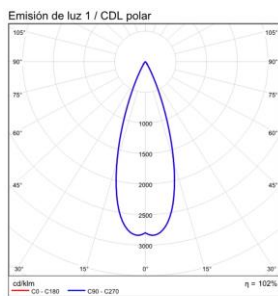

DETALLES / DETAILS / DÉTAILS

MEDIDAS / MEASURES

	Length (mm)	Width (mm)	Height (mm)	KG	Gross (Kg)	Net (Kg)
	110	110	125	Weight 1	0,94	0,90
	0	0	0	Weight 2	0,00	0,00