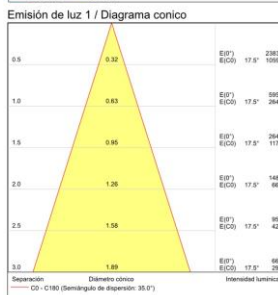

DETALLES / DETAILS / DÉTAILS

MEDIDAS / MEASURES

	Length (mm)	Width (mm)	Height (mm)	KG	Gross (Kg)	Net (Kg)
	110	110	125	Weight 1	0,94	0,90
	0	0	0	Weight 2	0,00	0,00