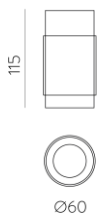

IMÁGENES / IMAGES / IMAGES

TIPO	TYPE	TYPE
Plafón	Ceiling lamp	Plafonnier
ACABADO	FINISH	FINITION
Oro Técnico/Negro	Tech Gold/Black	Or Technique/Noir
MATERIAL	MATERIAL	MATIÈRE
Aluminio	Aluminium	Aluminium
DETALLES	DETAILS	DÉTAILS