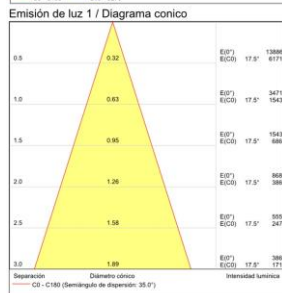

## MEDIDAS / MEASURES

	Length (mm)	Width (mm)	Height (mm)	KG	Gross (Kg)	Net (Kg)
	70	70	140	Weight 1	0,42	0,40
	0	0	0	Weight 2	0,00	0,00