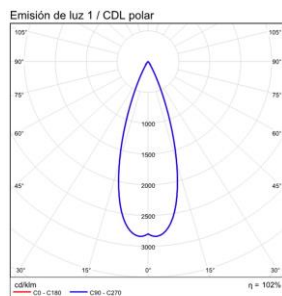

## MEDIDAS / MEASURES

	Length (mm)	Width (mm)	Height (mm)	KG	Gross (Kg)	Net (Kg)
	70	70	140	Weight 1	0,42	0,40
	0	0	0	Weight 2	0,00	0,00