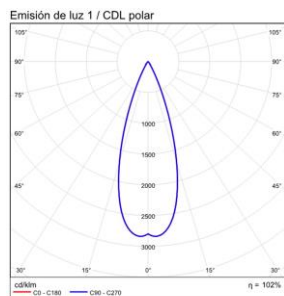

IMÁGENES / IMAGES / IMAGES

TIPO	TYPE	TYPE
Colgante	Pendant lamp	Suspension
ACABADO	FINISH	FINITION
Negro Texturado/Negro	Textured Black/Black	Noir Texturé/Noir
MATERIAL	MATERIAL	MATIÈRE
Aluminio	Aluminium	Aluminium
DETALLES	DETAILS	DÉTAILS

DETALLES / DETAILS / DÉTAILS

MEDIDAS / MEASURES

	Length (mm)	Width (mm)	Height (mm)	KG	Gross (Kg)	Net (Kg)
Box 1	70	70	395	Weight 1	1,13	1,06
Box 2	0	0	0	Weight 2	0,00	0,00