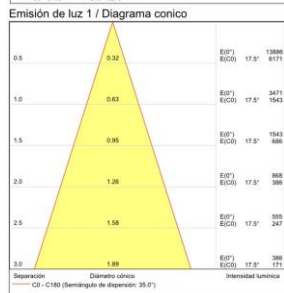

IMÁGENES / IMAGES / IMAGES

TIPO	TYPE	TYPE
Colgante	Pendant lamp	Suspension
ACABADO	FINISH	FINITION
Negro Texturado/Negro	Textured Black/Black	Noir Texturé/Noir
MATERIAL	MATERIAL	MATIÈRE
Aluminio	Aluminium	Aluminium
DETALLES	DETAILS	DÉTAILS

DETALLES / DETAILS / DÉTAILS

MEDIDAS / MEASURES

	Length (mm)	Width (mm)	Height (mm)	KG	Gross (Kg)	Net (Kg)
Box 1	70	70	395	Weight 1	1,13	1,06
Box 2	0	0	0	Weight 2	0,00	0,00