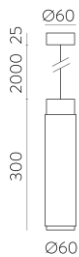

**LUX**

**C3989000NN**

LED COB 1x13W 3000K 1240lm

**IMÁGENES / IMAGES / IMAGES**

TIPO	TYPE	TYPE
Colgante	Pendant lamp	Suspension
ACABADO	FINISH	FINITION
Negro Texturado/Negro	Textured Black/Black	Noir Texturé/Noir
MATERIAL	MATERIAL	MATIÈRE
Aluminio	Aluminium	Aluminium
DETALLES	DETAILS	DÉTAILS

**DETALLES / DETAILS / DÉTAILS**

**MEDIDAS / MEASURES**

	Length (mm)	Width (mm)	Height (mm)	KG	Gross (Kg)	Net (Kg)
Box 1	70	70	395	Weight 1	1,13	1,06
Box 2	0	0	0	Weight 2	0,00	0,00