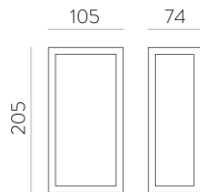

Liam

A2084000GR

LED 1x10W 3000K 550lm

IMÁGENES / IMAGES / IMAGES

TIPO	TYPE	TYPE
Aplicue	Wall Lamp	Applique
ACABADO	FINISH	FINITION
Antracita Texturado	Textured Anthracite	Anthracite Texturé
MATERIAL	MATERIAL	MATIÈRE
Aluminio/ Policarbonat	aluminium/ Polycarbona	aluminium/ Polycarbona
DETALLES	DETAILS	DÉTAILS

DETALLES / DETAILS / DÉTAILS

LED

MEDIDAS / MEASURES

	Length (mm)	Width (mm)	Height (mm)		Gross (Kg)	Net (Kg)
Box 1	115	85	220	Weight 1	0,83	0,77
Box 2	0	0	0	Weight 2	0,00	0,00