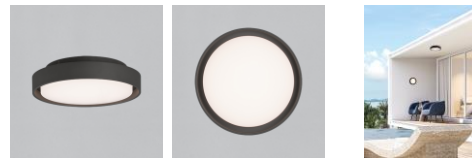

Kuma

P2082100GR

LED 1x14W 3000K 1060lm

IMÁGENES / IMAGES / IMAGES

TIPO	TYPE	TYPE
Plafón	Ceiling lamp	Plafonnier
ACABADO	FINISH	FINITION
Antracita Texturado	Textured Anthracite	Anthracite Texturé
MATERIAL	MATERIAL	MATIÈRE
Aluminio/Polycarbonato aluminium/Polycarbonat aluminium/Polycarbonat		
DETALLES	DETAILS	DÉTAILS