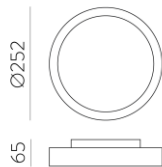

Kuma

P2082100GR

LED 1x14W 3000K 1060lm

IMÁGENES / IMAGES / IMAGES

TIPO	TYPE	TYPE
Plafón	Ceiling lamp	Plafonnier
ACABADO	FINISH	FINITION
Antracita Texturado	Textured Anthracite	Anthracite Texturé
MATERIAL	MATERIAL	MATIÈRE
Aluminio/Polycarbonato aluminium/Polycarbonat aluminium/Polycarbonat		
DETALLES	DETAILS	DÉTAILS

DETALLES / DETAILS / DÉTAILS

LED

MEDIDAS / MEASURES

	Length (mm)	Width (mm)	Height (mm)		Gross (Kg)	Net (Kg)
Box 1	260	265	75	Weight 1	1,73	1,61
Box 2	0	0	0	Weight 2	0,00	0,00