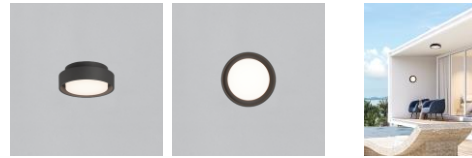

# Kuma

**P2082000GR**

LED 1x10W 3000K 630lm

## IMÁGENES / IMAGES / IMAGES

TIPO	TYPE	TYPE
Plafón	Ceiling lamp	Plafonnier
ACABADO	FINISH	FINITION
Antracita Texturado	Textured Anthracite	Anthracite Texturé
MATERIAL	MATERIAL	MATIÈRE
Aluminio/Polycarbonato aluminium/Polycarbonat aluminium/Polycarbonat		
DETALLES	DETAILS	DÉTAILS