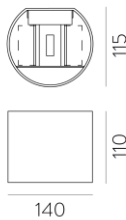

Kowa

A203310N

LED COB 2x6W 3000K 850lm

IMÁGENES / IMAGES / IMAGES

Emisión de luz 1 / CDL polar

Emisión de luz 1 / Diagrama conico

TIPO	TYPE	TYPE
Aplicue	Wall Lamp	Applique
ACABADO	FINISH	FINITION
Negro Texturado	Textured Black	Noir Texturé
MATERIAL	MATERIAL	MATIÈRE
Aluminio/Cristal	Aluminium/Glass	Aluminium/Verre
DETALLES	DETAILS	DÉTAILS

MEDIDAS / MEASURES

	Length (mm)	Width (mm)	Height (mm)	KG	Gross (Kg)	Net (Kg)
 Box 1	150	120	110	Weight 1	0,71	0,65
Box 2	0	0	0	Weight 2	0,00	0,00