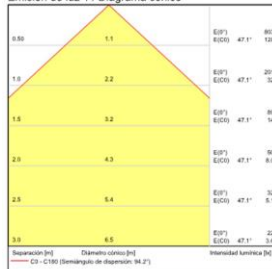

Kowa

A203310N

LED COB 2x6W 3000K 850lm

IMÁGENES / IMAGES / IMAGES

Emisión de luz 1 / CDL polar

Emisión de luz 1 / Diagrama conico

TIPO	TYPE	TYPE
Aplicue	Wall Lamp	Applique
ACABADO	FINISH	FINITION
Negro Texturado	Textured Black	Noir Texturé
MATERIAL	MATERIAL	MATIÈRE
Aluminio/Cristal	Aluminium/Glass	Aluminium/Verre
DETALLES	DETAILS	DÉTAILS

MEDIDAS / MEASURES

	Length (mm)	Width (mm)	Height (mm)	KG	Gross (Kg)	Net (Kg)
 Box 1	150	120	110	Weight 1	0,71	0,65
Box 2	0	0	0	Weight 2	0,00	0,00