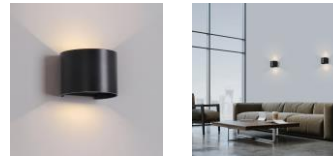

Kowa

A203310N

LED COB 2x6W 3000K 850lm

IMÁGENES / IMAGES / IMAGES

Emisión de luz 1 / CDL polar

Emisión de luz 1 / Diagrama conico

TIPO	TYPE	TYPE
Aplicue	Wall Lamp	Applique
ACABADO	FINISH	FINITION
Negro Texturado	Textured Black	Noir Texturé
MATERIAL	MATERIAL	MATIÈRE
Aluminio/Cristal	Aluminium/Glass	Aluminium/Verre
DETALLES	DETAILS	DÉTAILS