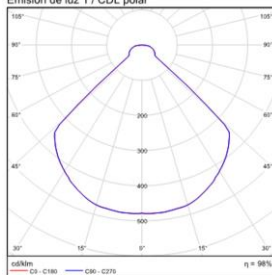

Kowa

A203310N

LED COB 2x6W 3000K 850lm

IMÁGENES / IMAGES / IMAGES

Emisión de luz 1 / CDL polar

Emisión de luz 1 / Diagrama conico

TIPO	TYPE	TYPE
Aplicue	Wall Lamp	Applique
ACABADO	FINISH	FINITION
Negro Texturado	Textured Black	Noir Texturé
MATERIAL	MATERIAL	MATIÈRE
Aluminio/Cristal	Aluminium/Glass	Aluminium/Verre
DETALLES	DETAILS	DÉTAILS

MEDIDAS / MEASURES

	Length (mm)	Width (mm)	Height (mm)	KG	Gross (Kg)	Net (Kg)
 Box 1	150	120	110	Weight 1	0,71	0,65
Box 2	0	0	0	Weight 2	0,00	0,00