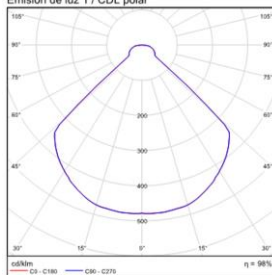

TIPO	TYPE	TYPE
Aplicue	Wall Lamp	Applique
ACABADO	FINISH	FINITION
Oro Técnico	Tech Gold	Or Technique
MATERIAL	MATERIAL	MATIÈRE
Aluminio	Aluminium	Aluminium
DETALLES	DETAILS	DÉTAILS

Emisión de luz 1 / CDL polar