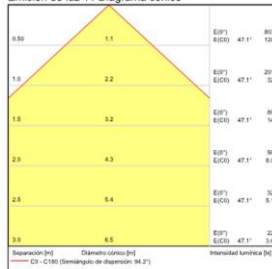

Emisión de luz 1 / CDL polar

Emisión de luz 1 / Diagrama conico

### MEDIDAS / MEASURES

	Length (mm)	Width (mm)	Height (mm)	KG	Gross (Kg)	Net (Kg)
 <b>Box 1</b>	115	110	110	<b>Weight 1</b>	0,68	0,63
<b>Box 2</b>	0	0	0	<b>Weight 2</b>	0,00	0,00