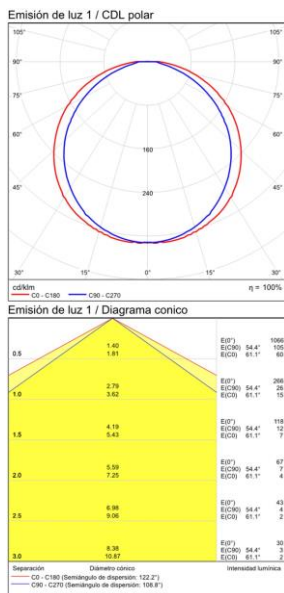

Kansas

A202520N

LED 2x5,5W 3000K 800lm

IMÁGENES / IMAGES / IMAGES

TIPO	TYPE	TYPE
Aplicue	Wall Lamp	Applique
ACABADO	FINISH	FINITION
Negro Texturado	Textured Black	Noir Texturé
MATERIAL	MATERIAL	MATIÈRE
Aluminio/Polycarbonato	aluminium/Polycarbonat	aluminium/Polycarbonat
DETALLES	DETAILS	DÉTAILS

DETALLES / DETAILS / DÉTAILS

LED

MEDIDAS / MEASURES

	Length (mm)	Width (mm)	Height (mm)	KG	Gross (Kg)	Net (Kg)
	240	100	60	Weight 1	1,00	0,95
	0	0	0	Weight 2	0,00	0,00