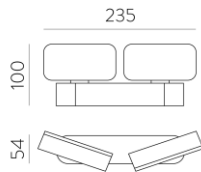

Kansas

A202520N

LED 2x5,5W 3000K 800lm

IMÁGENES / IMAGES / IMAGES

TIPO	TYPE	TYPE
Aplicue	Wall Lamp	Applique
ACABADO	FINISH	FINITION
Negro Texturado	Textured Black	Noir Texturé
MATERIAL	MATERIAL	MATIÈRE
Aluminio/Polycarbonato	aluminium/Polycarbonat	aluminium/Polycarbonat
DETALLES	DETAILS	DÉTAILS

DETALLES / DETAILS / DÉTAILS

LED

MEDIDAS / MEASURES

	Length (mm)	Width (mm)	Height (mm)	KG	Gross (Kg)	Net (Kg)
	240	100	60	Weight 1	1,00	0,95
	0	0	0	Weight 2	0,00	0,00