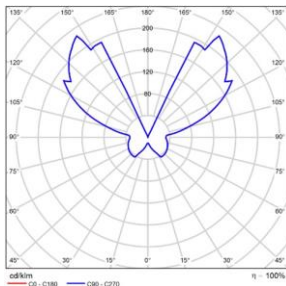

Icon

A3089470B

LED 1x32W 3162lm

IMÁGENES / IMAGES / IMAGES

TIPO	TYPE	TYPE
Aplicue	Wall Lamp	Applique
ACABADO	FINISH	FINITION
Blanco texturado	Textured white	Blanc texturé
MATERIAL	MATERIAL	MATIÈRE
Aluminio	Aluminium	Aluminium
DETALLES	DETAILS	DÉTAILS

1 2700K-3000K Slide S 1 2700K-3000K Slide S 1 2700K-3000K Slide S

DETALLES / DETAILS / DÉTAILS

MEDIDAS / MEASURES

	Length (mm)	Width (mm)	Height (mm)	KG	Gross (Kg)	Net (Kg)
	545	95	115	Weight 1	1,90	1,76
	0	0	0	Weight 2	0,00	0,00