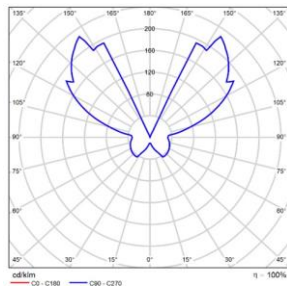

Icon

A3089370N

LED 1x21W 2200lm

IMÁGENES / IMAGES / IMAGES

TIPO	TYPE	TYPE
Aplique	Wall Lamp	Applique
ACABADO	FINISH	FINITION
Negro Texturado	Textured Black	Noir Texturé
MATERIAL	MATERIAL	MATIÈRE
Aluminio	Aluminium	Aluminium
DETALLES	DETAILS	DÉTAILS

1 2700K-3000K Slide S 1 2700K-3000K Slide S 1 2700K-3000K Slide S

DETALLES / DETAILS / DÉTAILS

MEDIDAS / MEASURES

	Length (mm)	Width (mm)	Height (mm)		Gross (Kg)	Net (Kg)
Box 1	385	95	115	Weight 1	1,40	1,30
Box 2	0	0	0	Weight 2	0,00	0,00