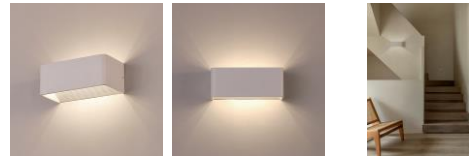

Icon

A3089270B

LED 1x10.5W 1100lm

IMÁGENES / IMAGES / IMAGES

TIPO	TYPE	TYPE
Aplique	Wall Lamp	Applique
ACABADO	FINISH	FINITION
Blanco texturado	Textured white	Blanc texturé
MATERIAL	MATERIAL	MATIÈRE
Aluminio	Aluminium	Aluminium
DETALLES	DETAILS	DÉTAILS

1 2700K-3000K Slide S 1 2700K-3000K Slide S 1 2700K-3000K Slide S

DETALLES / DETAILS / DÉTAILS

MEDIDAS / MEASURES

	Length (mm)	Width (mm)	Height (mm)		Gross (Kg)	Net (Kg)
Box 1	215	95	115	Weight 1	0,90	0,83
Box 2	0	0	0	Weight 2	0,00	0,00