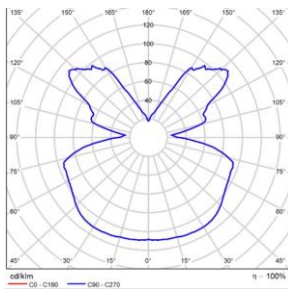

Icon

A3089270B

LED 1x10.5W 1100lm

IMÁGENES / IMAGES / IMAGES

TIPO	TYPE	TYPE
Aplique	Wall Lamp	Applique
ACABADO	FINISH	FINITION
Blanco texturado	Textured white	Blanc texturé
MATERIAL	MATERIAL	MATIÈRE
Aluminio	Aluminium	Aluminium
DETALLES	DETAILS	DÉTAILS

1 2700K-3000K Slide S 1 2700K-3000K Slide S 1 2700K-3000K Slide S

DETALLES / DETAILS / DÉTAILS

MEDIDAS / MEASURES

	Length (mm)	Width (mm)	Height (mm)		Gross (Kg)	Net (Kg)
Box 1	215	95	115	Weight 1	0,90	0,83
Box 2	0	0	0	Weight 2	0,00	0,00