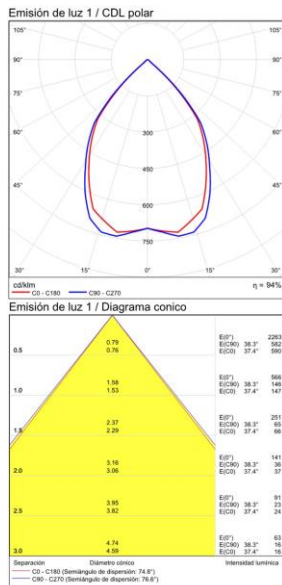

### MEDIDAS / MEASURES

	Length (mm)	Width (mm)	Height (mm)	KG	Gross (Kg)	Net (Kg)
	135	135	140	Weight 1	1,29	1,23
	0	0	0	Weight 2	0,00	0,00