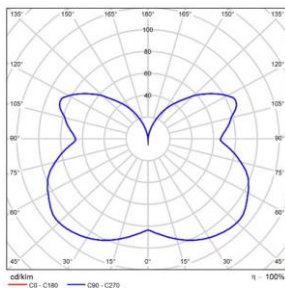

DETALLES / DETAILS / DÉTAILS

MEDIDAS / MEASURES

	Length (mm)	Width (mm)	Height (mm)		Gross (Kg)	Net (Kg)
Box 1	305	31	220	Weight 1	2,60	2,51
Box 2	0	0	0	Weight 2	0,00	0,00