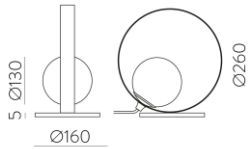

## IMÁGENES / IMAGES / IMAGES

TIPO	TYPE	TYPE
Sobremesa	Table lamp	Lampe de table
ACABADO	FINISH	FINITION
Negro Texturado/Opal	Textured Black/Opal	Noir Texturé/Opal
MATERIAL	MATERIAL	MATIÈRE
Aluminio/Hierro/Vidrio	Aluminium/Iron/Glass	Aluminium/Fer/Verre
DETALLES	DETAILS	DÉTAILS
1 2700K-3000K Slide S	1 2700K-3000K Slide S	1 2700K-3000K Slide S

## MEDIDAS / MEASURES

	Length (mm)	Width (mm)	Height (mm)		Gross (Kg)	Net (Kg)
Box 1	305	31	220	Weight 1	2,60	2,51
Box 2	0	0	0	Weight 2	0,00	0,00