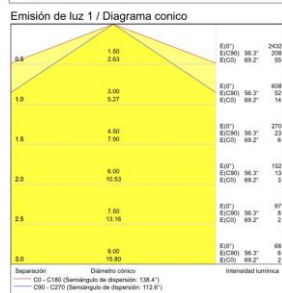

### MEDIDAS / MEASURES

	Length (mm)	Width (mm)	Height (mm)	KG	Gross (Kg)	Net (Kg)
	110	85	95	Weight 1	1,69	1,66
	0	0	0	Weight 2	0,00	0,00