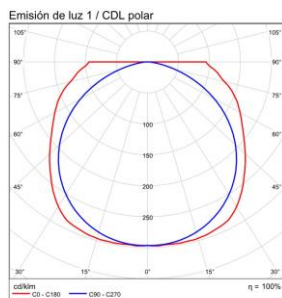

### MEDIDAS / MEASURES

	Length (mm)	Width (mm)	Height (mm)	KG	Gross (Kg)	Net (Kg)
	110	85	95	Weight 1	1,69	1,66
	0	0	0	Weight 2	0,00	0,00