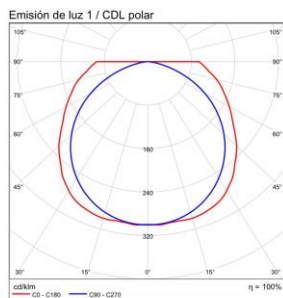

### MEDIDAS / MEASURES

	Length (mm)	Width (mm)	Height (mm)	KG	Gross (Kg)	Net (Kg)
	110	85	645	Weight 1	1,36	1,20
	0	0	0	Weight 2	0,00	0,00