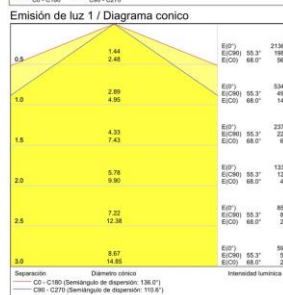

### MEDIDAS / MEASURES

	Length (mm)	Width (mm)	Height (mm)	KG	Gross (Kg)	Net (Kg)
	110	85	645	Weight 1	1,36	1,20
	0	0	0	Weight 2	0,00	0,00