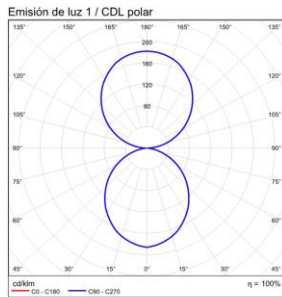

Draco

A2070000GR

LED 2x5W 3000K 715lm

IMÁGENES / IMAGES / IMAGES

TIPO	TYPE	TYPE
Aplicue	Wall Lamp	Applique
ACABADO	FINISH	FINITION
Antracita Texturado	Textured Anthracite	Anthracite Texturé
MATERIAL	MATERIAL	MATIÈRE
Aluminio/Polycarbonato aluminium/Polycarbonat aluminium/Polycarbonat		
DETALLES	DETAILS	DÉTAILS

MEDIDAS / MEASURES

	Length (mm)	Width (mm)	Height (mm)	KG	Gross (Kg)	Net (Kg)
	140	70	220	Weight 1	1,00	0,94
	0	0	0	Weight 2	0,00	0,00