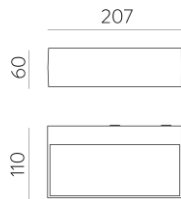

Draco

A2070000GR

LED 2x5W 3000K 715lm

IMÁGENES / IMAGES / IMAGES

TIPO	TYPE	TYPE
Aplicue	Wall Lamp	Applique
ACABADO	FINISH	FINITION
Antracita Texturado	Textured Anthracite	Anthracite Texturé
MATERIAL	MATERIAL	MATIÈRE
Aluminio/Polycarbonato aluminium/Polycarbonat aluminium/Polycarbonat		
DETALLES	DETAILS	DÉTAILS

MEDIDAS / MEASURES

	Length (mm)	Width (mm)	Height (mm)	KG	Gross (Kg)	Net (Kg)
	140	70	220	Weight 1	1,00	0,94
	0	0	0	Weight 2	0,00	0,00