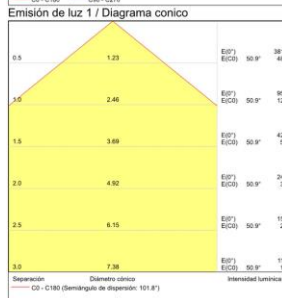

Draco

A2070000GR

LED 2x5W 3000K 715lm

IMÁGENES / IMAGES / IMAGES

TIPO	TYPE	TYPE
Aplicue	Wall Lamp	Applique
ACABADO	FINISH	FINITION
Antracita Texturado	Textured Anthracite	Anthracite Texturé
MATERIAL	MATERIAL	MATIÈRE
Aluminio/Polycarbonato aluminium/Polycarbonat aluminium/Polycarbonat		
DETALLES	DETAILS	DÉTAILS

MEDIDAS / MEASURES

	Length (mm)	Width (mm)	Height (mm)	KG	Gross (Kg)	Net (Kg)
	140	70	220	Weight 1	1,00	0,94
	0	0	0	Weight 2	0,00	0,00