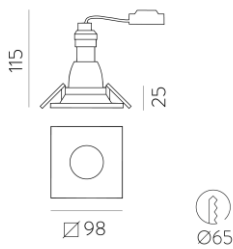

# Doro

**E37890N**

LED GU10 1x8W

## IMÁGENES / IMAGES / IMAGES

TIPO	TYPE	TYPE
Empotrable	Recessed	Encastré
ACABADO	FINISH	FINITION
Negro texturado	Textured Black	Noire Texturé
MATERIAL	MATERIAL	MATIÈRE
Aluminio	Aluminium	Aluminium
DETALLES	DETAILS	DÉTAILS

## MEDIDAS / MEASURES

	Length (mm)	Width (mm)	Height (mm)		Gross (Kg)	Net (Kg)
Box 1	115	110	45	Weight 1	0,20	0,17
Box 2	0	0	0	Weight 2	0,00	0,00