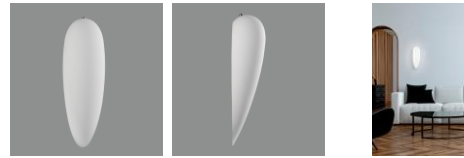

Dora

A166941OP

LED E27 1x15W

IMÁGENES / IMAGES / IMAGES

TIPO	TYPE	TYPE
Applique	Wall Lamp	Applique
ACABADO	FINISH	FINITION
Opal	Opal	Opal
MATERIAL	MATERIAL	MATIÈRE
Cristal Doble Capa	Double Layer Glass	Verre Double Couche
DETALLES	DETAILS	DÉTAILS