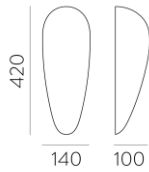

Dora

A166941OP

LED E27 1x15W

IMÁGENES / IMAGES / IMAGES

TIPO	TYPE	TYPE
Applique	Wall Lamp	Applique
ACABADO	FINISH	FINITION
Opal	Opal	Opal
MATERIAL	MATERIAL	MATIÈRE
Cristal Doble Capa	Double Layer Glass	Verre Double Couche
DETALLES	DETAILS	DÉTAILS

MEDIDAS / MEASURES

	Length (mm)	Width (mm)	Height (mm)		Gross (Kg)	Net (Kg)
Box 1	535	310	235	Weight 1	1,80	1,39
Box 2	0	0	0	Weight 2	0,00	0,00