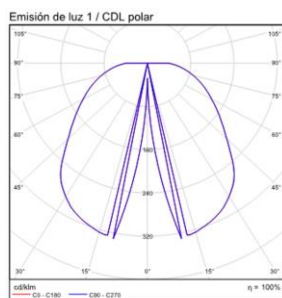

Chamaleon

A3975100OSP

LED 1x10.5W 3000K 675lm

IMÁGENES / IMAGES / IMAGES

TIPO	TYPE	TYPE
Aplicue	Wall Lamp	Applique
ACABADO	FINISH	FINITION
Oro Técnico	Tech Gold	Or Technique
MATERIAL	MATERIAL	MATIÈRE
Aluminio/PMMA	Aluminium/PMMA	Aluminium/PMMA
DETALLES	DETAILS	DÉTAILS
Sin decoración	without decoration	sans décoration

DETALLES / DETAILS / DÉTAILS

MEDIDAS / MEASURES

	Length (mm)	Width (mm)	Height (mm)	KG	Gross (Kg)	Net (Kg)
	175	175	135	Weight 1	0,70	0,61
	0	0	0	Weight 2	0,00	0,00