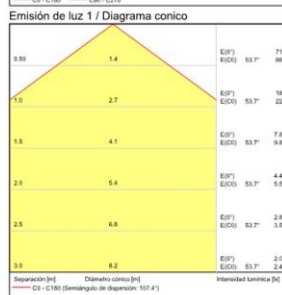

Chamaleon

A3975100OSP

LED 1x10.5W 3000K 675lm

IMÁGENES / IMAGES / IMAGES

TIPO	TYPE	TYPE
Aplicue	Wall Lamp	Applique
ACABADO	FINISH	FINITION
Oro Técnico	Tech Gold	Or Technique
MATERIAL	MATERIAL	MATIÈRE
Aluminio/PMMA	Aluminium/PMMA	Aluminium/PMMA
DETALLES	DETAILS	DÉTAILS
Sin decoración	without decoration	sans décoration

DETALLES / DETAILS / DÉTAILS

MEDIDAS / MEASURES

	Length (mm)	Width (mm)	Height (mm)	KG	Gross (Kg)	Net (Kg)
	175	175	135	Weight 1	0,70	0,61
	0	0	0	Weight 2	0,00	0,00