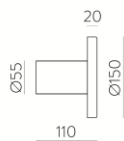

Chamaleon

A3975100OSP

LED 1x10.5W 3000K 675lm

IMÁGENES / IMAGES / IMAGES

TIPO	TYPE	TYPE
Aplicue	Wall Lamp	Applique
ACABADO	FINISH	FINITION
Oro Técnico	Tech Gold	Or Technique
MATERIAL	MATERIAL	MATIÈRE
Aluminio/PMMA	Aluminium/PMMA	Aluminium/PMMA
DETALLES	DETAILS	DÉTAILS
Sin decoración	without decoration	sans décoration

DETALLES / DETAILS / DÉTAILS

MEDIDAS / MEASURES

	Length (mm)	Width (mm)	Height (mm)	KG	Gross (Kg)	Net (Kg)
	175	175	135	Weight 1	0,70	0,61
	0	0	0	Weight 2	0,00	0,00