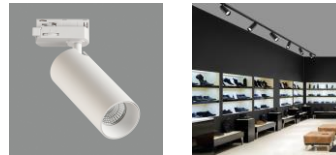

## IMÁGENES / IMAGES / IMAGES

TIPO	TYPE	TYPE
Track light	Track light	Track light
ACABADO	FINISH	FINITION
Blanco texturado	Textured White	Blanc Texturé
MATERIAL	MATERIAL	MATIÈRE
Aluminio	Aluminium	Aluminium
DETALLES	DETAILS	DÉTAILS
Trifásico universal	Universal Three-Phase	Triphasé Universelle