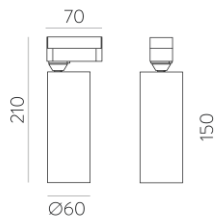

## IMÁGENES / IMAGES / IMAGES

TIPO	TYPE	TYPE
Track light	Track light	Track light
ACABADO	FINISH	FINITION
Blanco texturado	Textured White	Blanc Texturé
MATERIAL	MATERIAL	MATIÈRE
Aluminio	Aluminium	Aluminium
DETALLES	DETAILS	DÉTAILS
Trifásico universal	Universal Three-Phase	Triphasé Universelle

## MEDIDAS / MEASURES

	Length (mm)	Width (mm)	Height (mm)	KG	Gross (Kg)	Net (Kg)
 <b>Box 1</b>	235	150	70	<b>Weight 1</b>	0,53	0,46
<b>Box 2</b>	0	0	0	<b>Weight 2</b>	0,00	0,00